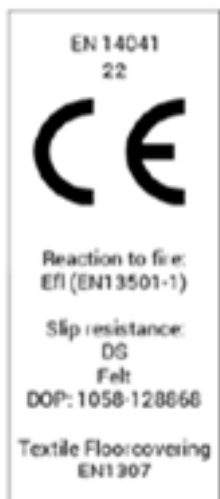

# Madrid

Manufacturing process

**Fladvævet PP**

Backing

**Filt**

Pile weight

**ca 640 gr./m<sup>2</sup>**

Total weight

**ca 1.400 gr./m<sup>2</sup>**

Total height

**ca 4,3 mm**

Width

**400 cm**

**MELTEX**  
...til danske gulve