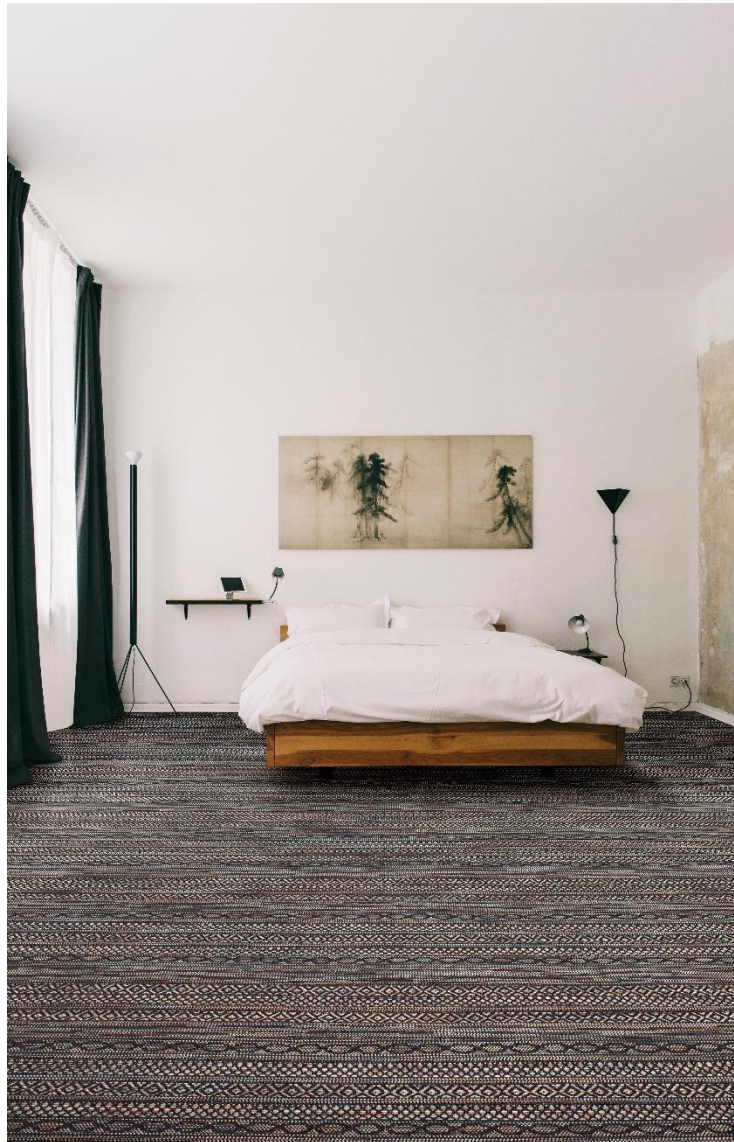

# Madrid

Manufacturing process

**Fladvævet PP**

Backing

**Filt**

Pile weight

**ca 640 gr./m<sup>2</sup>**

Total weight

**ca 1.400 gr./m<sup>2</sup>**

Total height

**ca 4,3 mm**

Width

**400 cm**

**MELTEX**  
...til danske gulve